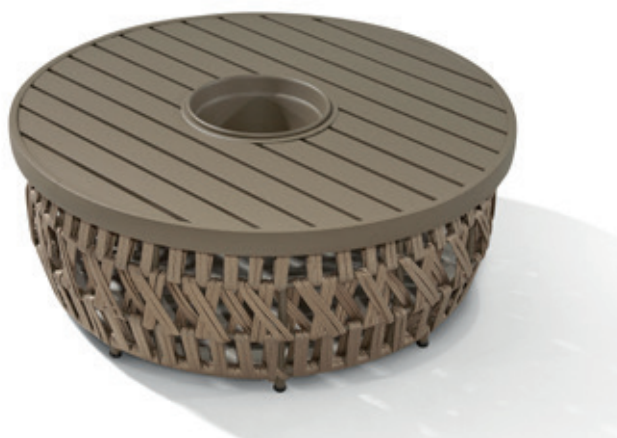

POLTRONA

Altura: 0,98cm
Largura: 0,86cm
Profundidade: 0,70cm
Altura do Assento: 0,48cm

MESA DE CENTRO

Altura: 0,33cm
Largura: 0,80cm (diâmetro)

SOFÁ 2,50

Altura: 0,98cm
Largura: 1,50 / 2,00 / 2,50m
Profundidade: 0,70cm
Altura do Assento: 0,48cm

Opção sem abertura para balde
(MESA DE CENTRO ATALAIA)