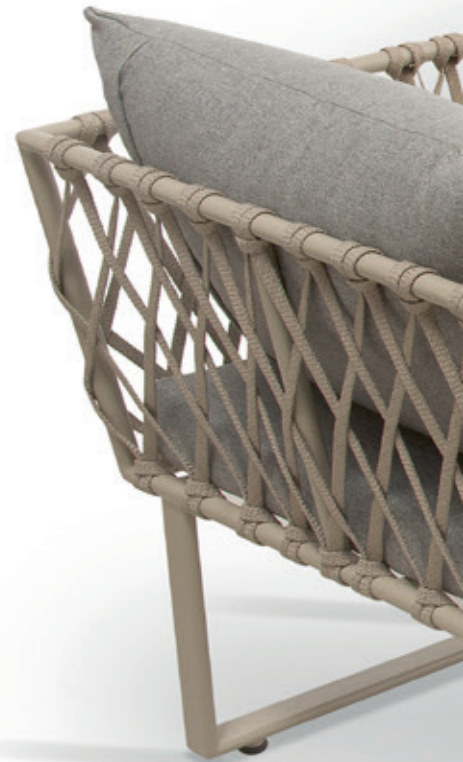

MESA DE CENTRO ATALAIA
(tampo de alumínio)

Altura: 0,33cm
Largura: 0,80cm (diâmetro)

SOFÁ PORTO

Altura: 0,89cm
Largura: 1,50 / 2,00 / 2,50m
Profundidade: 0,70cm
Altura do Assento: 0,46cm

POLTRONA PORTO

Altura: 0,89cm
Largura: 0,86cm
Profundidade: 0,70cm
Altura do Assento: 0,46cm